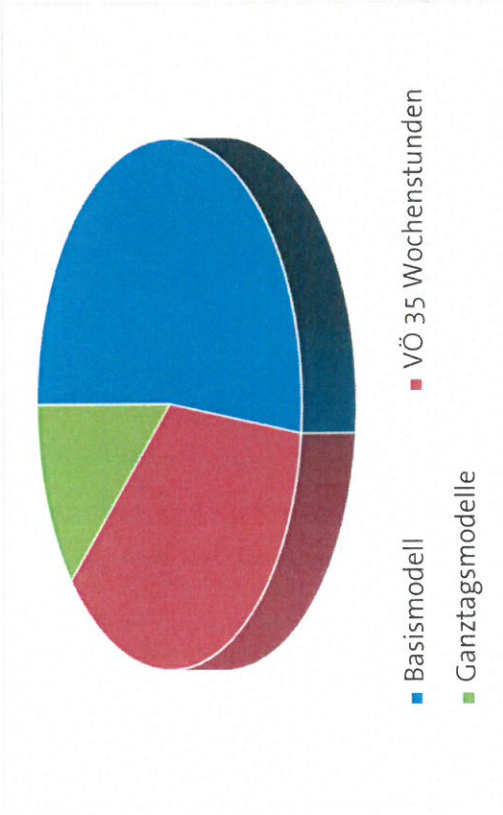

Auslastung der Betreuungsmodelle in den Krippen- und Kindergartengruppen

Derzeitige Anmeldungen Juli 2020

Basismodell	130
VÖ 35 Wochenstunden	92
Ganztagsmodelle	29

Anmeldungen April 2019 zum Vergleich

Basismodell	146
VÖ 35 Wochenstunden	85
Ganztagsmodelle	38